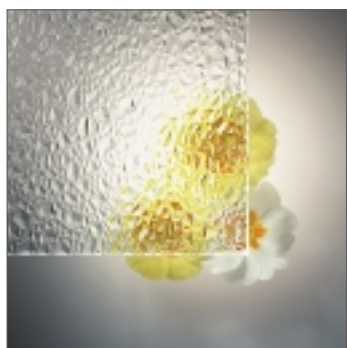

**Mastercarre weiß**

**Masterpoint weiß**

**Masterray weiß**

**Neolit weiß**

**Niagara matt-weiß**

**Niagara bronze**

**Ornament 552 Lustral F, weiß**

**Ornament 597 Lustral D, weiß**

**Parsol grau**

**Parsol bronze**

**Ornament 134 Nucleo, bronze**

**Ornament 176 Madera, weiß**

**Ornament 178 Silvit, bronze**

**Ornament 187 Abstracto, weiß**

**Rohglas gehämmert**

**Stopsol super silber**

**Silk weiß**

**Satinato weiß**

**Ornament 504 weiß**

**Ornament 521 weiß**

**Ornament 523 weiß**

**Ornament 528 weiß**

**Satinato blau**

**Satinato grün**