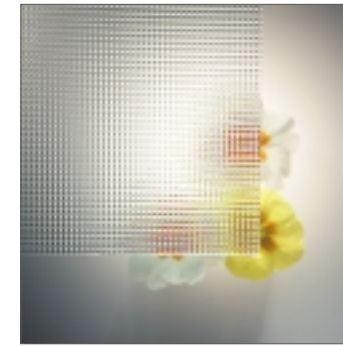

**Mastercarre weiß**

**Masterpoint weiß**

**Masterray weiß**

**Neolit weiß**

**Niagara matt-weiß**

**Niagara bronze**

**Ornament 552 Lustral F, weiß**

**Ornament 597 Lustral D, weiß**

**Parsol grau**

**Parsol bronze**

**Ornament 134 Nucleo, bronze**

**Ornament 176 Madera, weiß**

**Ornament 178 Silvit, bronze**

**Ornament 187 Abstracto, weiß**

**Rohglas gehämmert**

**Stopsol super silber**